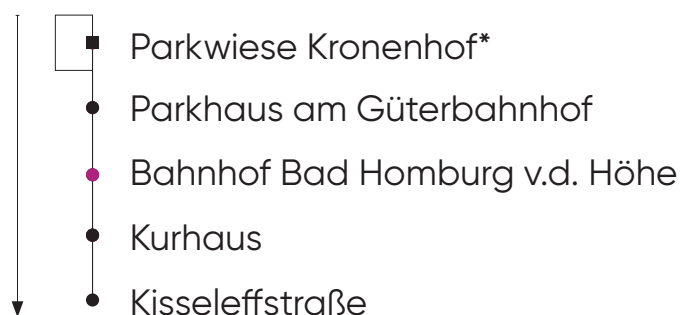

SHUTTLE FAHRPLAN

24. Juni – 01. Juli 2023

BAHNHOF BAD HOMBURG V.D. HÖHE

ABFAHRTSZEITEN

10	02	32
11	02	32
12	02	32
13	02	32
14	02	32
15	02	32
16	02	32
17	02	32
18	02	32
19	02	32
20	02	32
21	02	32
22	02	32

FAHRROUTE

*Parkwiese Kronenhof wird nur am 24.+25.+29.+30. Juni & 01. Juli 2023 angefahren

presented by

ENGEL & VÖLKERS