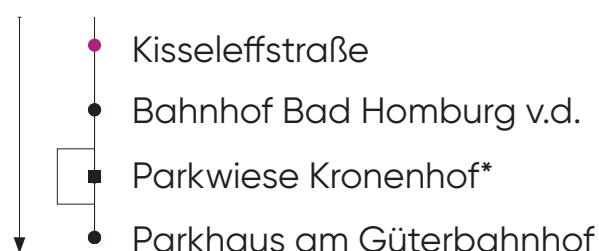

SHUTTLE FAHRPLAN

24. Juni – 01. Juli 2023

KISSELEFFSTRASSE

ABFAHRTSZEITEN

10	12	42
11	12	42
12	12	42
13	12	42
14	12	42
15	12	42
16	12	42
17	12	42
18	12	42
19	12	42
20	12	42
21	12	42
22	12	42

FAHRROUTE

*Parkwiese Kronenhof wird nur am 24.+25.+29.+30. Juni & 01. Juli 2023 angefahren

presented by

ENGEL&VÖLKERS