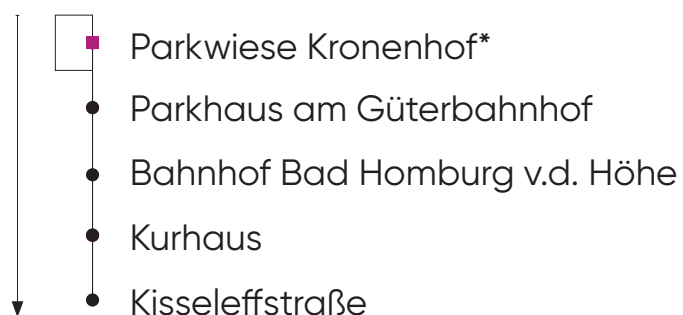

SHUTTLE FAHRPLAN

24.+25.+29.+30. Juni & 01. Juli 2023

PARKWIESE KRONENHOF

ABFAHRTSZEITEN

10	18	48
11	18	48
12	18	48
13	18	48
14	18	48
15	18	48
16	18	48
17	18	48
18	18	48
19	18	48
20	18	48
21	18	48
22	18	48

FAHRROUTE

*Parkwiese Kronenhof wird nur am 24.+25.+29.+30. Juni & 01. Juli 2023 angefahren

presented by

ENGEL&VÖLKERS

SHUTTLE FAHRPLAN

24. Juni – 01. Juli 2023

PARKHAUS AM GÜTERBAHNHOF

ABFAHRTSZEITEN

presented by

ENGEL & VÖLKERS

SHUTTLE FAHRPLAN

24. Juni – 01. Juli 2023

KISSELEFFSTRASSE

ABFAHRTSZEITEN

10	12	42
11	12	42
12	12	42
13	12	42
14	12	42
15	12	42
16	12	42
17	12	42
18	12	42
19	12	42
20	12	42
21	12	42
22	12	42