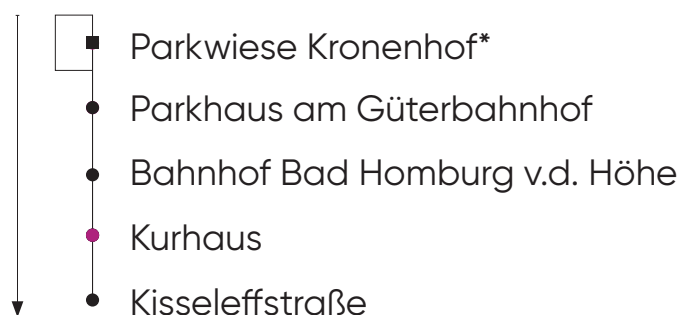

SHUTTLE FAHRPLAN

24. Juni – 01. Juli 2023

KURHAUS

ABFAHRTSZEITEN

10	07	37
11	07	37
12	07	37
13	07	37
14	07	37
15	07	37
16	07	37
17	07	37
18	07	37
19	07	37
20	07	37
21	07	37
22	07	37

FAHRROUTE

*Parkwiese Kronenhof wird nur am 24.+25.+29.+30. Juni & 01. Juli 2023 angefahren

presented by

ENGEL & VÖLKERS