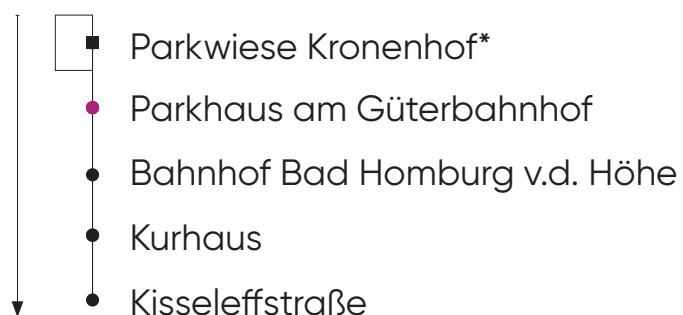

SHUTTLE FAHRPLAN

24. Juni – 01. Juli 2023

PARKHAUS AM GÜTERBAHNHOF

ABFAHRTSZEITEN

10	00	30
11	00	30
12	00	30
13	00	30
14	00	30
15	00	30
16	00	30
17	00	30
18	00	30
19	00	30
20	00	30
21	00	30
22	00	30

FAHRROUTE

*Parkwiese Kronenhof wird nur am 24.+25.+29.+30. Juni & 01. Juli 2023 angefahren

presented by

ENGEL & VÖLKERS